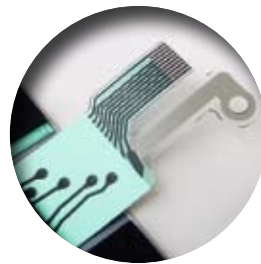

ANWENDUNGEN HOME MANAGER

Beschreibung

Einsatz:	Home Manager
Tastatur-Art:	ALGRA Dynasim
Länge x Breite:	174 x 126 mm
Anzahl Tasten:	7
Overlay-Material:	Polycarbonat kratzfest, 0.64 mm
Anzahl Druckfarben:	4 (einige mit Chrom- Lackfarbe)
Tragplatte:	Stahl, 2 mm
Leiterabgang:	Direktstecker
Bemerkungen:	<ul style="list-style-type: none">- Abdeckblenden Alu geschliffen und eloxiert- Interface rückseitig montiert mit LED's für Textbeleuchtung